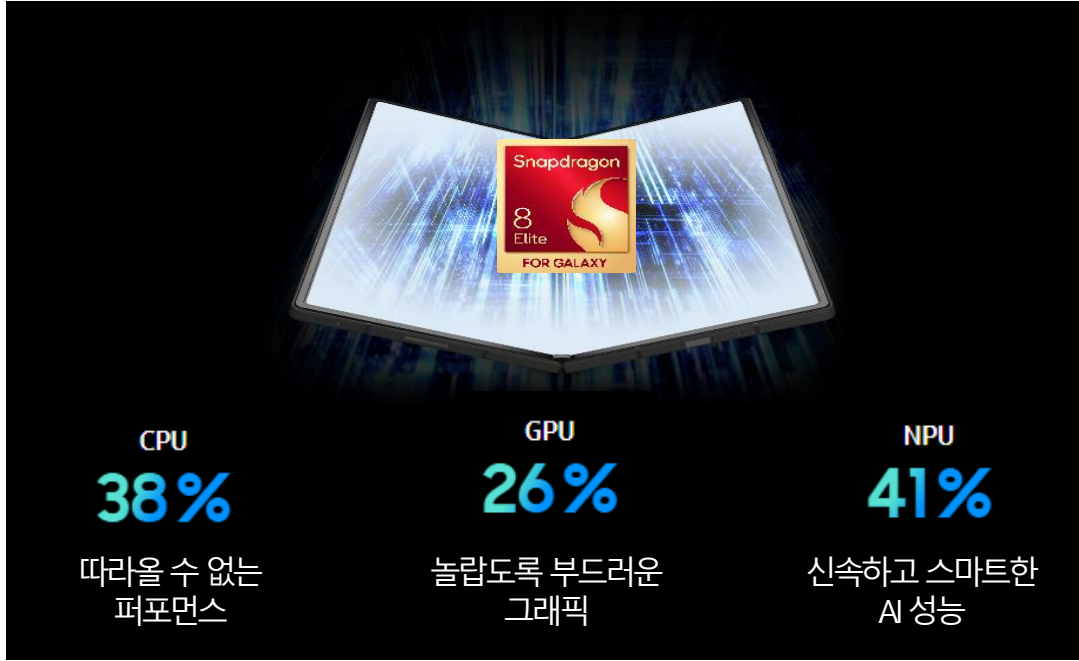

01. 혁신적인 경험

갤럭시 전용 프로세서 / 대용량 배터리

갤럭시에 최적화된 강력한 프로세서와 대용량 배터리로 업무 생산성을 극대화합니다.

갤럭시에 최적화된 강력한 프로세서

갤럭시 전용 프로세서를 통해 강력하고 안정적인 모바일 경험을 제공합니다.