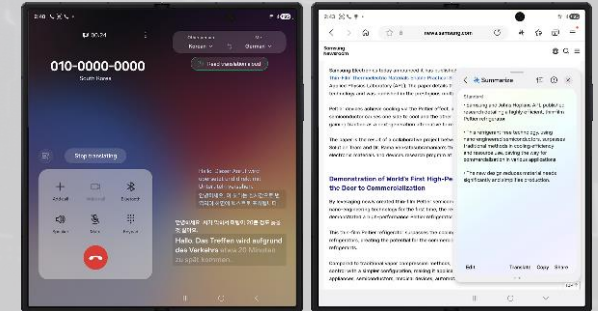

### 시야를 가리지 않는 플로티 화면

펼쳐진 화면과 접힌 화면에서  
끊김 없이 이어보기

### 대화면에 최적화된 UX로 Galaxy AI 경험

Galaxy AI로 스마트하고  
간편하게 요약 정리

※설명 목적으로 이미지를 시뮬레이션했습니다. 실제 UI/UX는 다를 수 있습니다.

1. Google과 Gemini는 Google LLC의 상표입니다. 응답 확인 필요, 설정 필요, 호환성과 제공 여부는 다를 수 있습니다.

2. Live Translate 기능은 통화 메시지를 수신하기 위해 네트워크 연결이 필요합니다. 삼성 계정 로그인이 필요합니다. Live Translate 기능은 삼성에서 사전 설치된 전화 앱 및 일부 타사 앱에서만 사용 가능합니다. 서비스 제공 여부는 언어 또는 지역에 따라 다를 수 있습니다. 특정 언어는 언어 팩 다운로드가 필요할 수 있습니다. 결과의 정확성은 보장되지 않습니다.