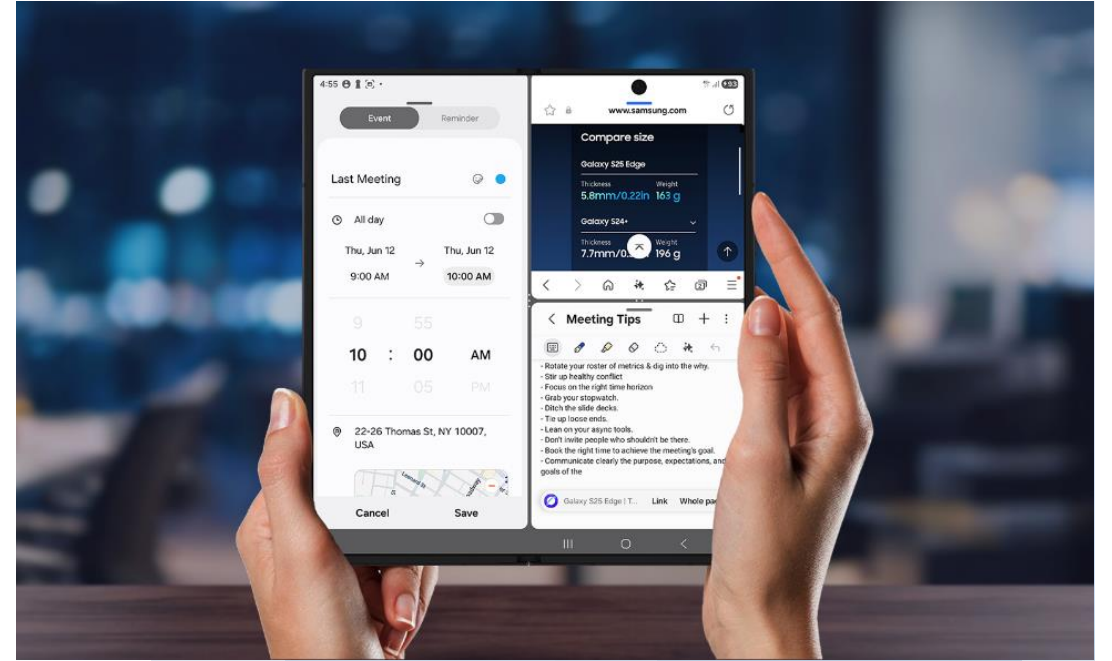

# 01. 혁신적인 경험

휴대성이 뛰어난 초슬림 디자인

역대 갤럭시폴드 중에서 가장 슬림하고 가볍게 설계된 혁신적인 디자인으로 외부 업무 시 간편하게 휴대하고 편리하게 사용할 수 있습니다.

※ 크기와 무게는 제품 구성 및 제조 과정에 따라 다를 수 있습니다.  
※ 접힌 상태 두께는 커버 디스플레이부터 후면 글래스까지 측정된 값입니다.  
※ 펼친 상태 두께는 글래스의 상단부터 하단까지 측정된 값입니다.

# 01. 혁신적인 경험

완벽한 2-in-1 사용성

접은 상태로 사용할 때에는 21:9 비율로 재탄생한 커버 디스플레이와 더 넓은 화면에서의 몰입이 필요할 땐 역대 가장 큰 203.1mm의 메인디스플레이를 경험할 수 있습니다.

## 접으면 바 타입 스마트폰과 같은 사용 경험

접은 상태로 사용할 때에는 21:9 비율로 재탄생한 커버 디스플레이로 바 타입 스마트폰과 같은 사용 경험을 제공합니다.